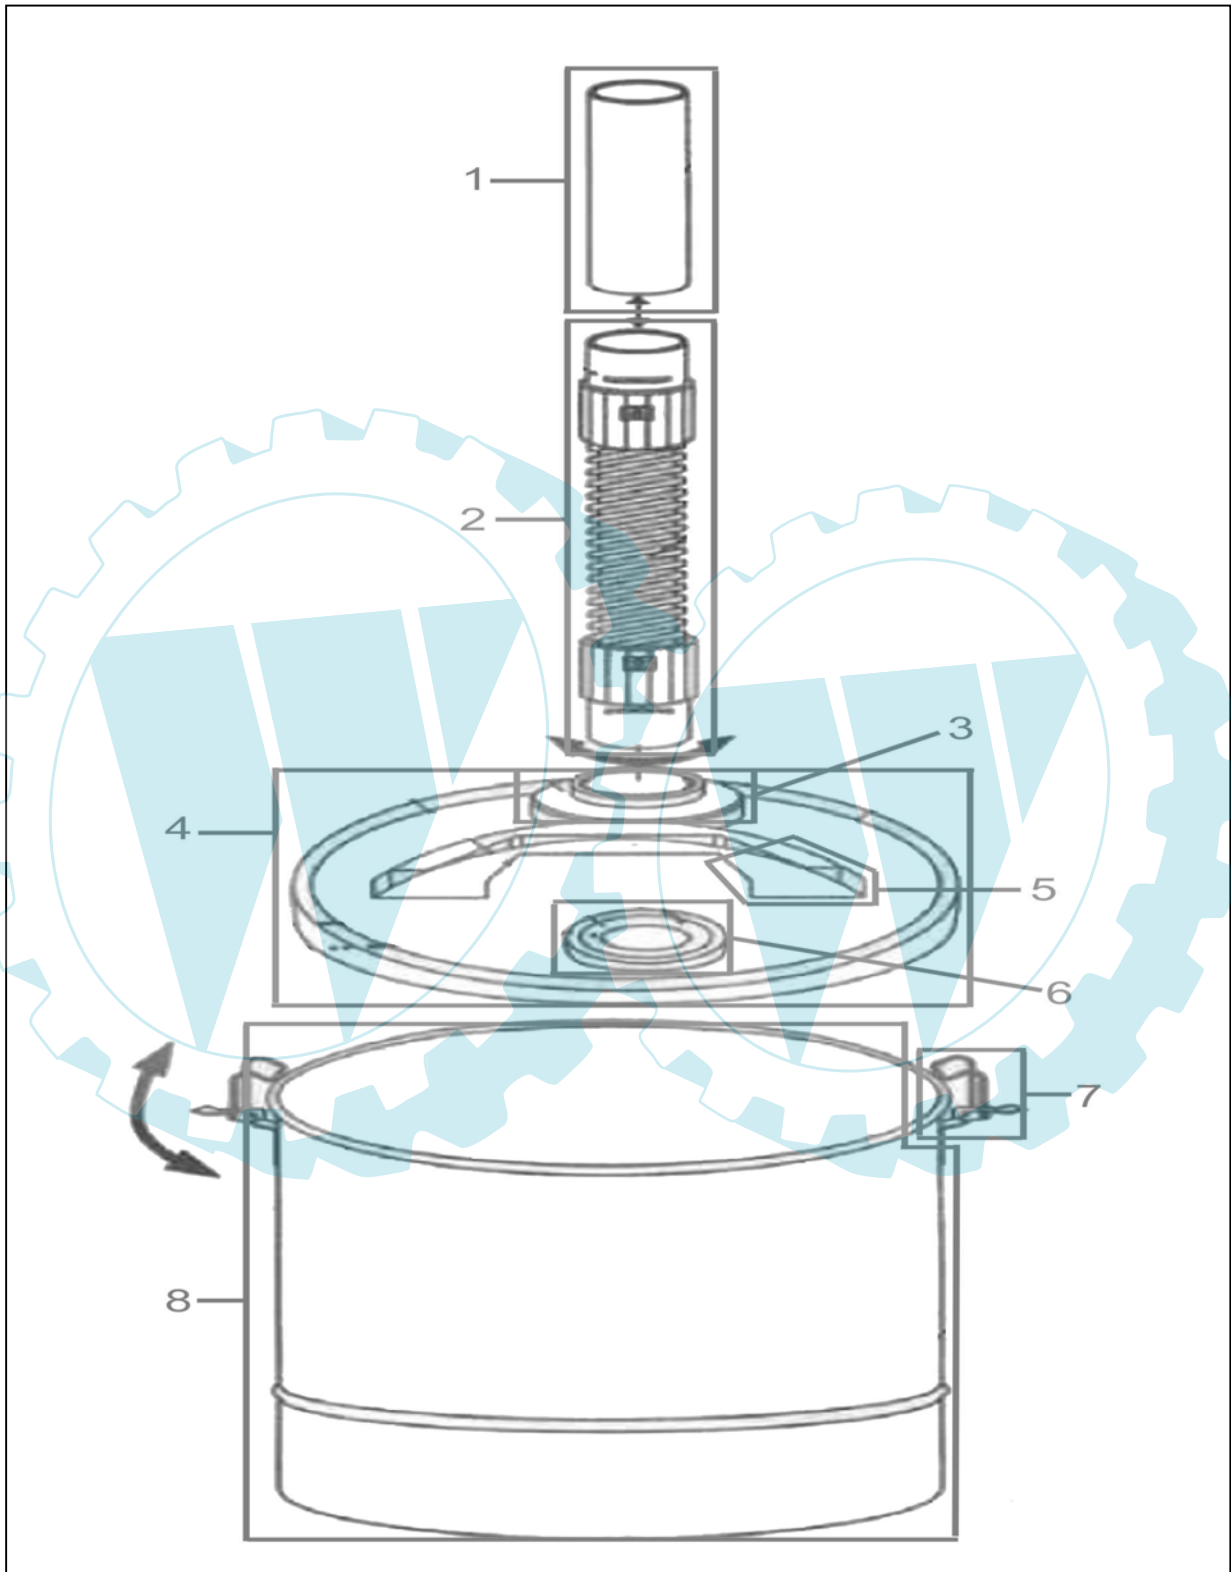

16742

**16742**

Pos.-Nr.	Ersatzteil-Nr.	Bezeichnung	Pos.-Nr.	Ersatzteil-Nr.	Bezeichnung
001	16742-01001	Saugrohr	006	16742-01006	Gummiemsaatz
002	16742-01002	Saugschlauch	007	16742-01007	Verschluslasche
003	16742-01003	Anschlussstück	008	16742-01008	Behälter
004	16742-01004	Deckel	o.Abb.	16742-01009	Sieb
005	16742-01005	Handgriff			